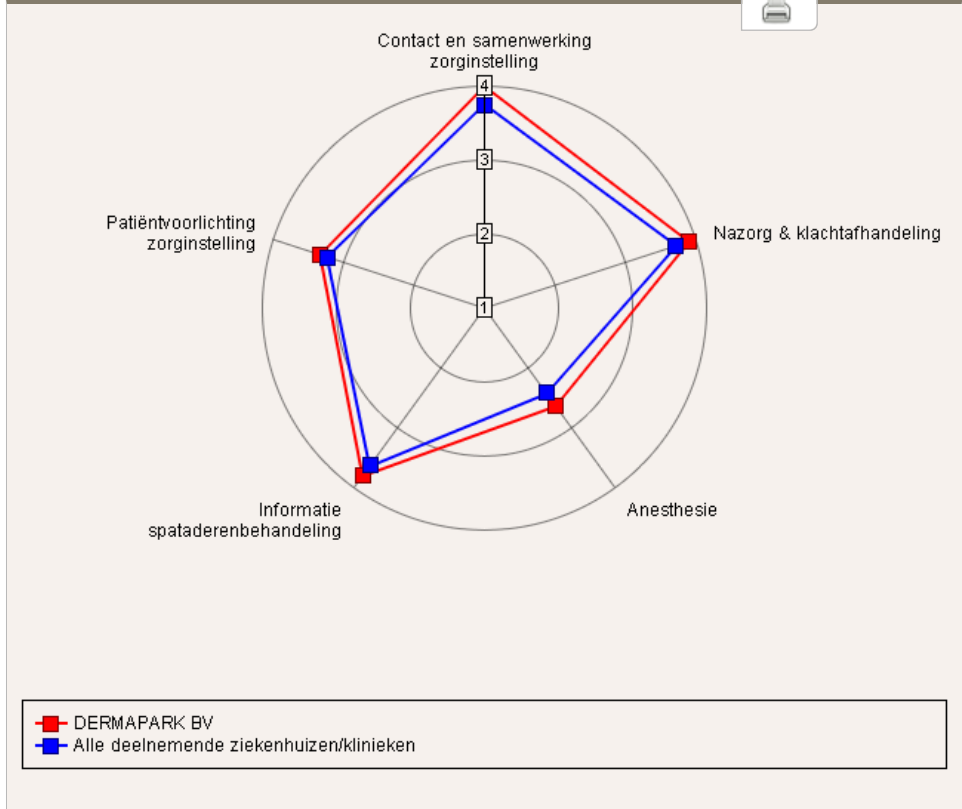

## Algemene beoordeling (0-10)

### ALGEMENE BEOORDELING

**9,0**

7,9 Benchmark

Details

## Gemiddelde beoordeling thema's (1-4)

Gra Data