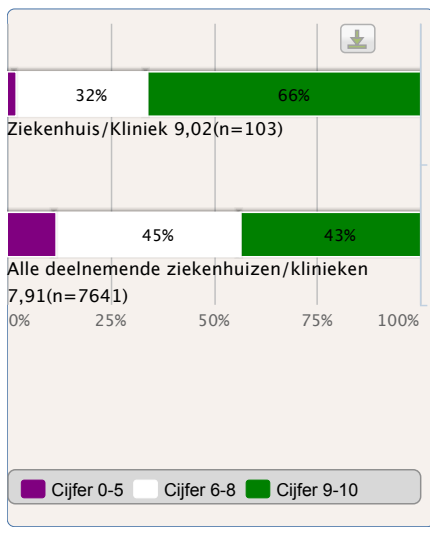

## Algemene beoordeling (0-10)

### ALGEMENE BEOORDELING

**9,0**

7,9 Benchmark

Details